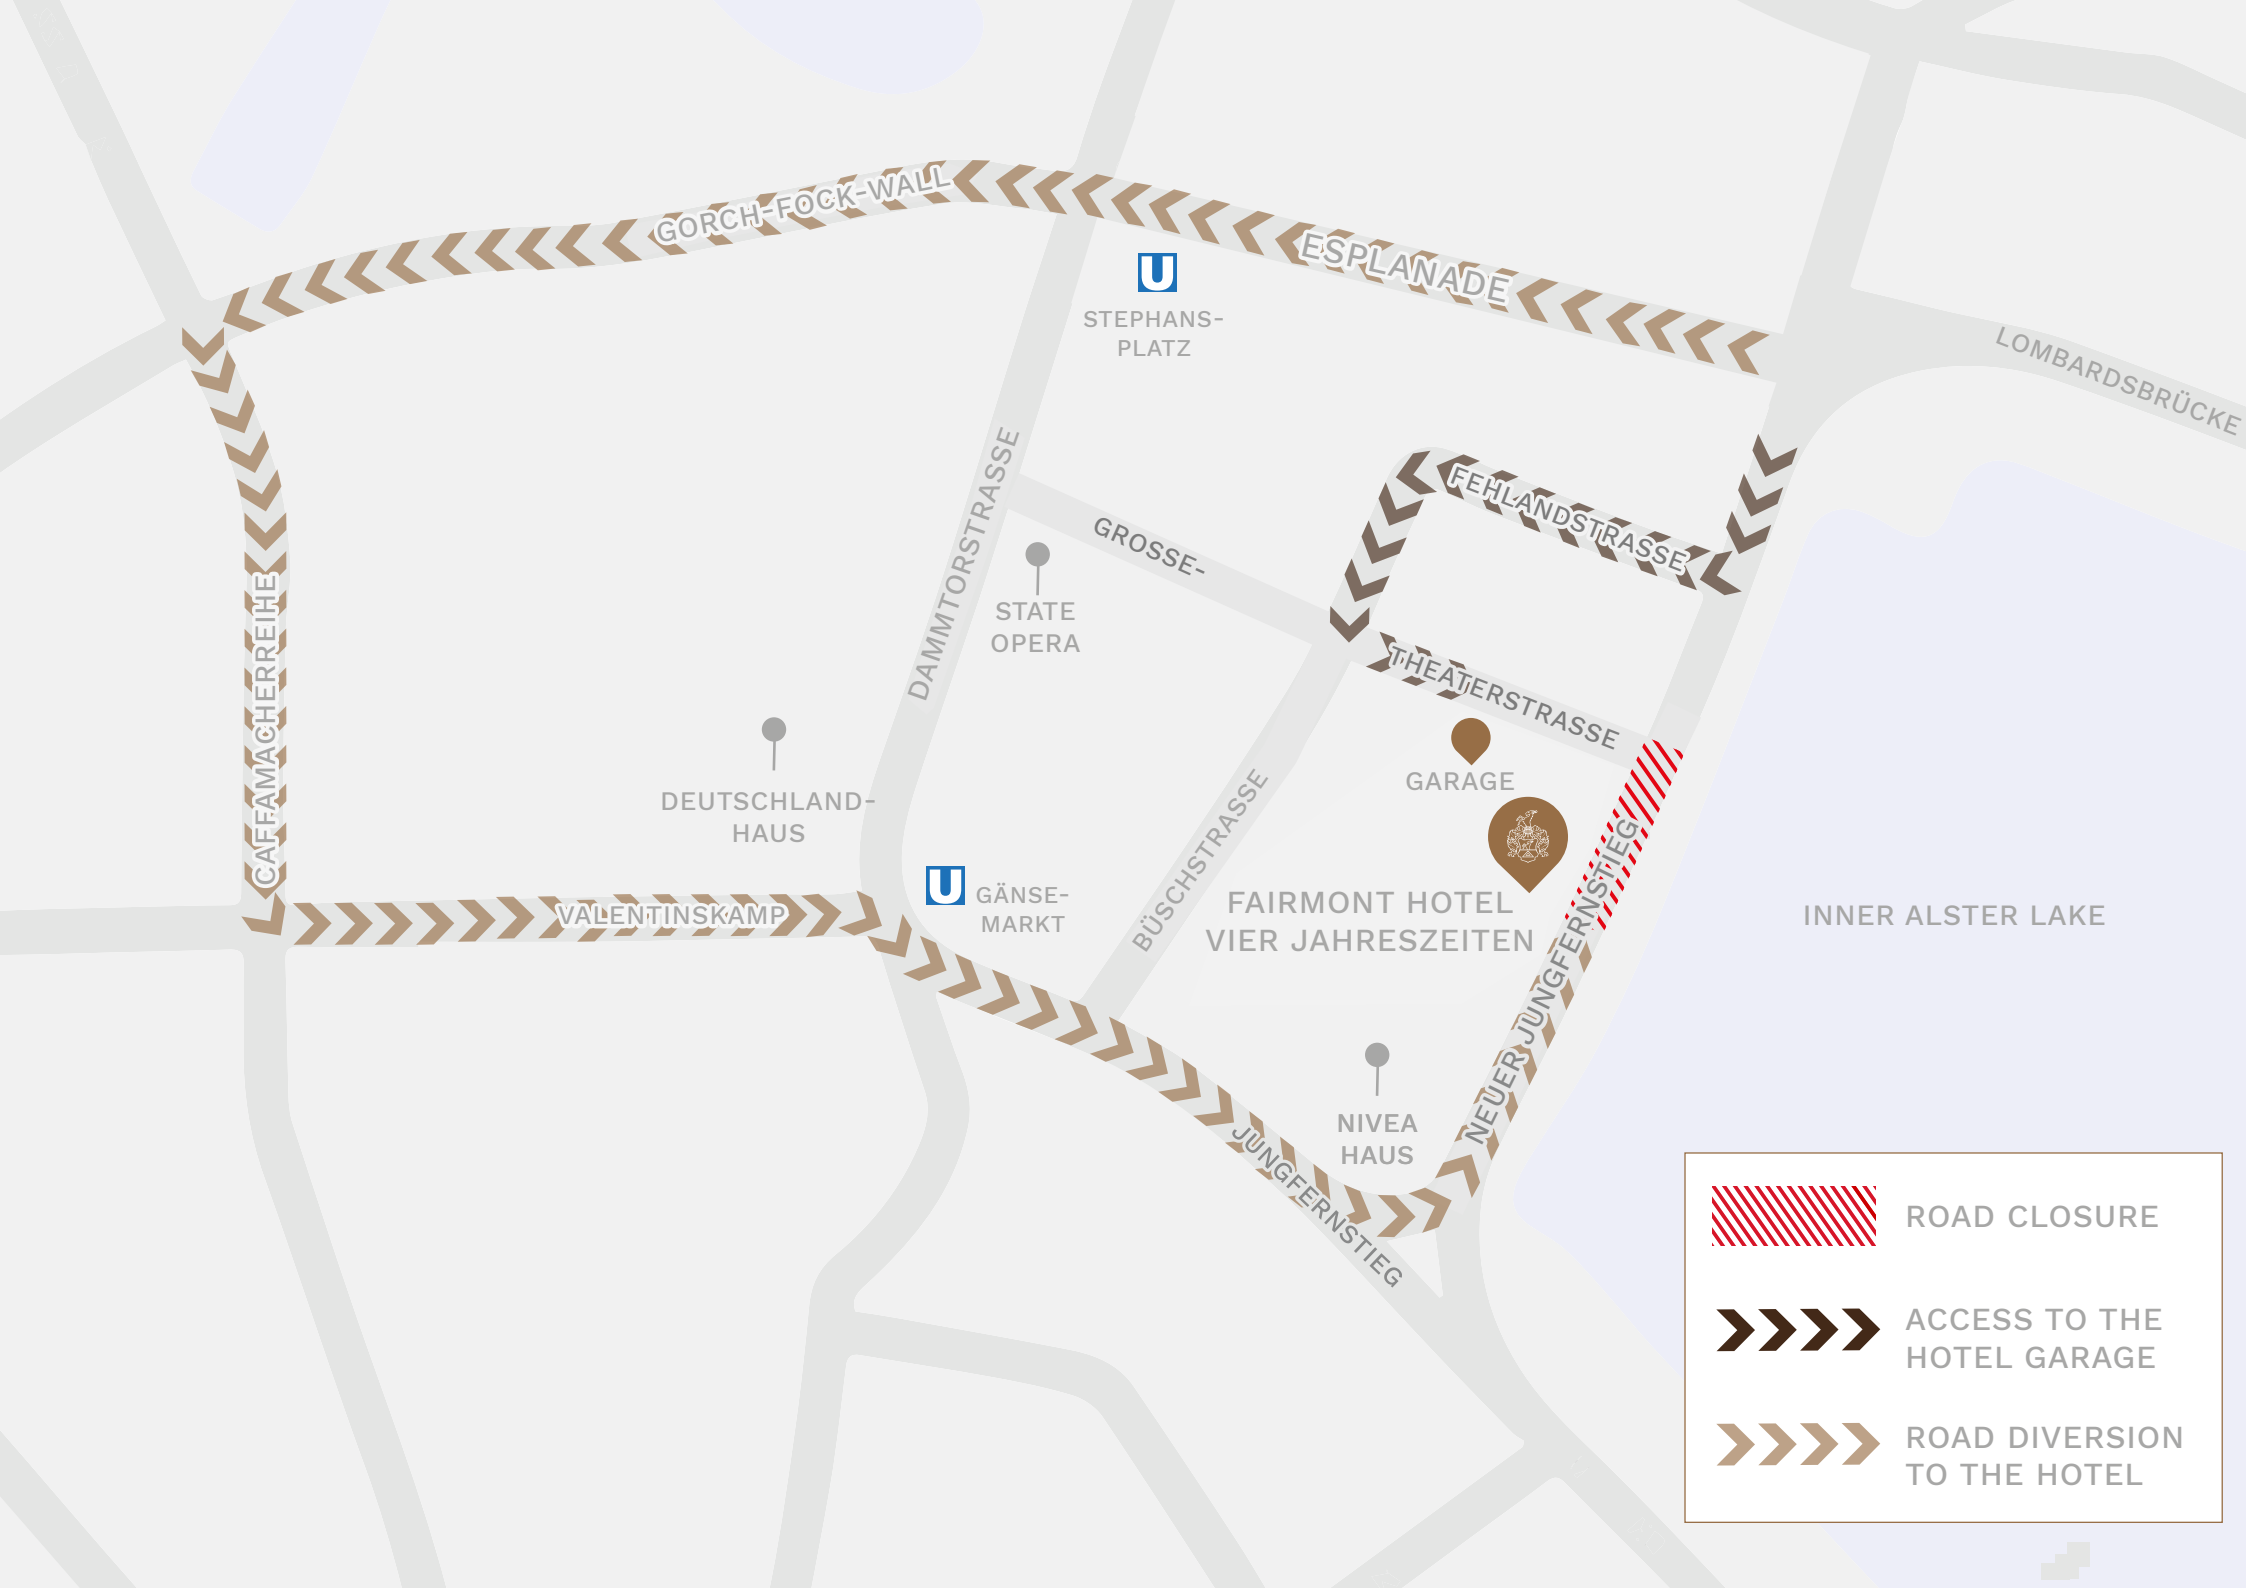

Arrival by car

To reach Hotel Vier Jahreszeiten, we recommend the following route:

- Drive from **Lombardsbrücke** via **Esplanade** and **Gorch-Fock-Wall** and follow the U2 signs.
- Turn left onto **Caffamacherreihe** and then turn left again onto **Valentinskamp**.
- Follow the U2 signs "Towards Hotel Vier Jahreszeiten" over **Gänsemarkt** towards **Jungfernstieg**.
- Turn left onto **Neuer Jungfernstieg** at the NIVEA House. You can turn around directly in front of the hotel.

GORCH-FOCK-WALL

ESPLANADE

LOMBARDSBRÜCKE

STEPHANS-PLATZ

DAMMTORSTRASSE

GROSSE-

STATE OPERA

FEHLANDSTRASSE

THEATERSTRASSE

GARAGE

CAFFAMACHERREIHE

DEUTSCHLAND-HAUS

GÄNSE-MARKT

BÜSCHSTRASSE

FAIRMONT HOTEL
VIER JAHRESZEITEN

INNER ALSTER LAKE